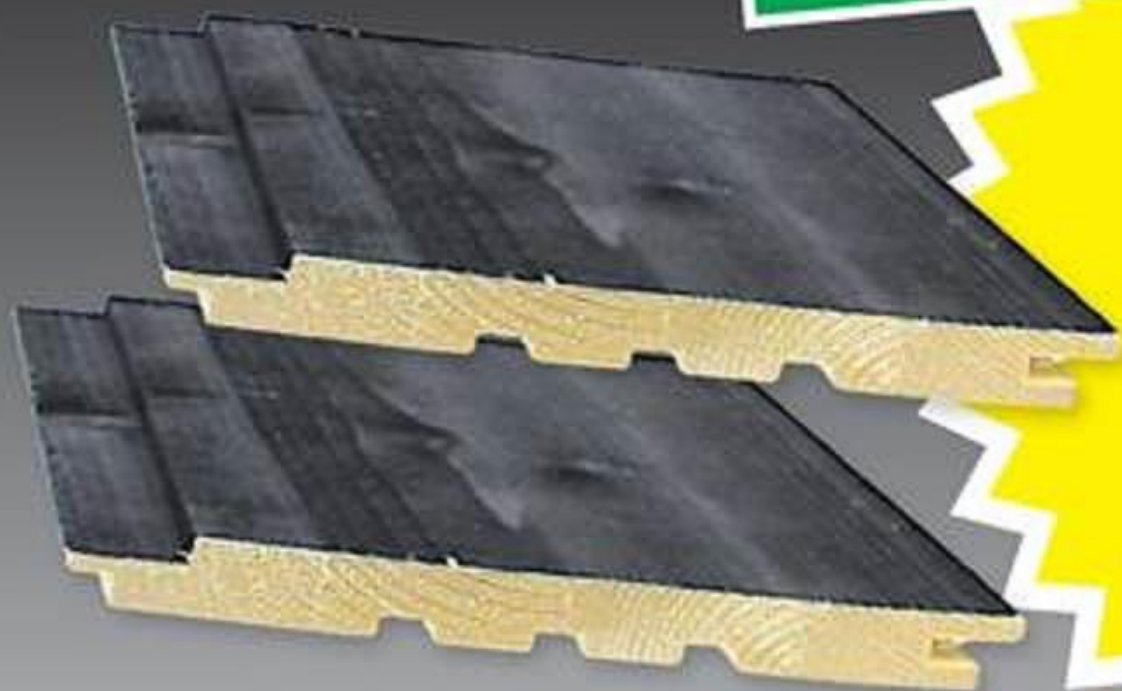

**ERÄ!**

**Siparila Design  
Strukturipaneeli  
15 x 176 x 2350 STS  
musta II**

12,36 /m<sup>2</sup>, pääpontattu

**199**  
/m  
67046

*Käy myös  
saunapanelointiin*

*- Rakentajan puutavaratalo -*  
**PUUTOIMI** **25**  
vuotta