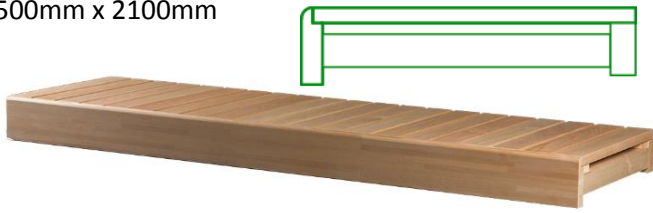

VALIKOIMAMME VALMISLAUTEISTA:

1. Valmislaude tervaleppä etureunapuulla
500mm x 1800mm
500mm x 2100mm

2. Valmislaude lämpöhaapa etureunapuulla
500mm x 2100mm

3. Kulmamoduuli valmislauteisiin
Tervaleppä ja lämpöhaapa
500mm x 500mm (vain tervaleppänä)
600mm x 600mm

4. Selkänoja lämpöhaapa
300mm x 2050mm

5. Selkänoja leppä
300mm x 2050mm

6. Selkänoja radiata
295mm x 2600mm

7. Väliritilä leppä tai haapa
300mm x 2100mm

8. Väliritilä leppä, haapa tai lämpöhaapa
300mm x 2100mm

9. Lauteen päätykappale tervaleppä tai lämpöhaapa
200mm x 400mm
200mm x 600mm