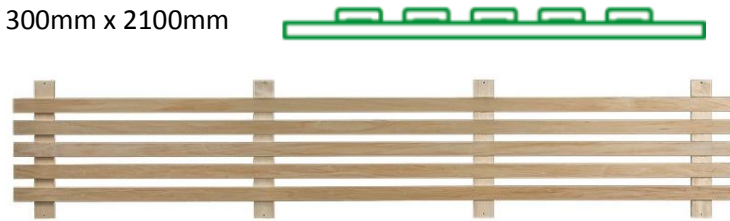

VALIKOIMAMME VALMISLAUTEISTA:

1. Valmislaude tervaleppä etureunapuulla
500mm x 1800mm
500mm x 2100mm

2. Valmislaude lämpöhaapa etureunapuulla
500mm x 2100mm

3. Kulmamoduuli valmislauteisiin
Tervaleppä ja lämpöhaapa
500mm x 500mm (vain tervaleppänä)
600mm x 600mm

4. Selkänoja lämpöhaapa
300mm x 2050mm

5. Selkänoja leppä
300mm x 2050mm

6. Selkänoja radiata
295mm x 2600mm

7. Väliritilä leppä tai haapa
300mm x 2100mm

8. Väliritilä leppä, haapa tai lämpöhaapa
300mm x 2100mm

9. Lauteen päätykappale tervaleppä tai lämpöhaapa
200mm x 400mm
200mm x 600mm