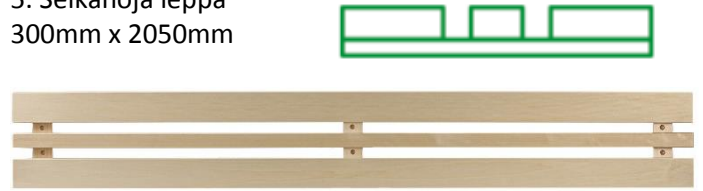

VALIKOIMAMME VALMISLAUTEISTA:

1. Valmislaude tervaleppä etureunapuulla
500mm x 1800mm
500mm x 2100mm

2. Valmislaude lämpöhaapa etureunapuulla
500mm x 2100mm

3. Kulmamoduuli valmislauteisiin
Tervaleppä ja lämpöhaapa
500mm x 500mm (vain tervaleppänä)
600mm x 600mm

4. Selkänoja lämpöhaapa
300mm x 2050mm

5. Selkänoja leppä
300mm x 2050mm

6. Selkänoja radiata
295mm x 2600mm

7. Väliritilä leppä tai haapa
300mm x 2100mm

8. Väliritilä leppä, haapa tai lämpöhaapa
300mm x 2100mm

9. Lauteen päätykappale tervaleppä tai lämpöhaapa
200mm x 400mm
200mm x 600mm