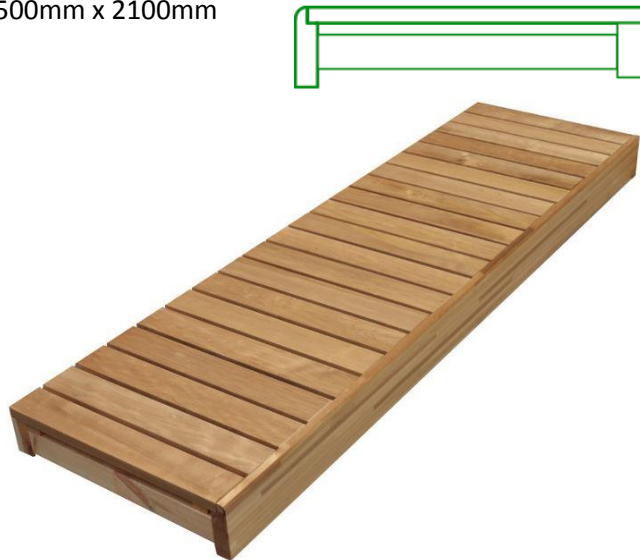

VALIKOIMAMME VALMISLAUTEISTA:

1. Valmislaude tervaleppä etureunapuulla
500mm x 1800mm
500mm x 2100mm

2. Valmislaude lämpöhaapa etureunapuulla
500mm x 2100mm

3. Kulmamoduuli valmislauteisiin
Tervaleppä ja lämpöhaapa
500mm x 500mm (vain tervaleppänä)
600mm x 600mm

4. Selkänoja lämpöhaapa
300mm x 2050mm

5. Selkänoja leppä
300mm x 2050mm

6. Selkänoja radiata
295mm x 2600mm

7. Väliritilä leppä tai haapa
300mm x 2100mm

8. Väliritilä leppä, haapa tai lämpöhaapa
300mm x 2100mm

9. Lauteen päätykappale tervaleppä tai lämpöhaapa
200mm x 400mm
200mm x 600mm