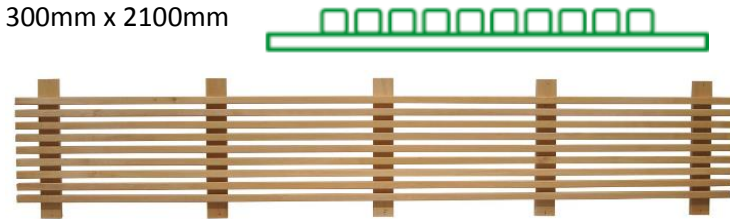

VALIKOIMAMME VALMISLAUTEISTA:

1. Valmislaude tervaleppä etureunapuulla
500mm x 1800mm
500mm x 2100mm

2. Valmislaude lämpöhaapa etureunapuulla
500mm x 2100mm

3. Kulmamoduuli valmislauteisiin
Tervaleppä ja lämpöhaapa
500mm x 500mm (vain tervaleppänä)
600mm x 600mm

4. Selkänoja lämpöhaapa
300mm x 2050mm

5. Selkänoja leppä
300mm x 2050mm

6. Selkänoja radiata
295mm x 2600mm

7. Väliritilä leppä tai haapa
300mm x 2100mm

8. Väliritilä leppä, haapa tai lämpöhaapa
300mm x 2100mm

9. Lauteen päätykappale tervaleppä tai lämpöhaapa
200mm x 400mm
200mm x 600mm