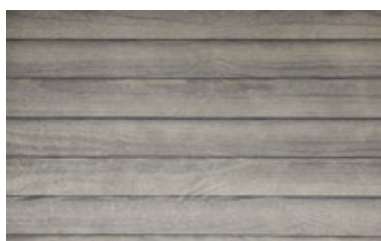

RAILO sisustuspaneelit

SIPARILA

RAILO sisustuspaneelit

Railo on muotoilultaan pirteä sisustuspaneeli, jonka keskellä kulkeva valeura antaa puupinnalle rimamaisen vaikutelman. Railo on saatavana peittävän valkoisena sekä kuultavan harmaana.

RAILO valkoinen STS 13x95

RAILO harmaa STS 15x95

Tuotetiedot

Tuotenumero	RAILO13*95P, RAILO15*95W
Pituus	2350 mm valkoinen, 2000 mm harmaa
Materiaali	Oksaton mänty, erikoismänty
Sävyt	Peittävä valkoinen, kuultava vaaleanharmaa
Avosauma	6 mm
Valeura	6 mm
Menekki	12,2 m/m ²
Riittoisuus	valkoinen 1,15 m ² /pkt, harmaa 0,98 m ² /pkt
Materiaalihukka	5-10%

Railo valkoisen pintakäsittely on 30% perinteistä maalipintaa kovempi. Tuote kestää kolahduksia, mutta ei tarkoituksellista vaurioittamista.

* kuultava harmaa

www.siparila.fi

Jälleenmyynti:

Rakentajan puutavaratalo
PUUTOIMI